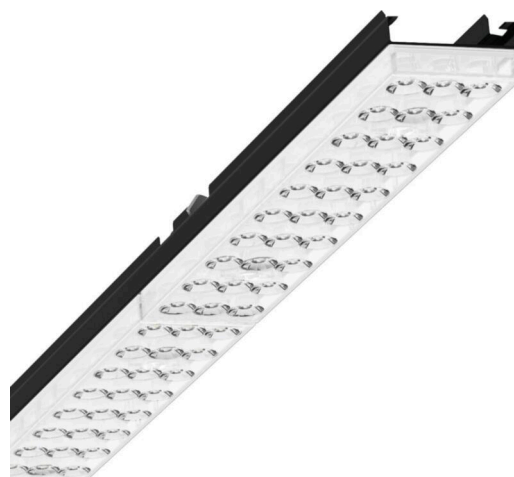

Лампо- и прибородержатели - Individual.Lens.Optic - прямой свет, узко- и широконаправленный - без видимых стыков

Ламподержатель из оцинкованного стального профиля, поверхность покрыта лаком на полиэфирной смоле. Крепление без инструментов с нажимными затворами, встроенными в конструкцию, обеспечивает защиту от кражи и взлома. Цвет корпуса черный RAL 9005; Прямой узко и широко направленный свет, распространяющийся через линзу «Individual.Lens.Optic» из пластика ПММА. Оптика отдельных линз делает сборку и установку предельно удобными, плоскость легко чистится. Тройные ряды из отдельных линз и лампо-/прибородержатели, идеально согласованные между собой, обеспечивают цельный вид без стыков и неравномерностей. Подключение к электросети через штатную 5-полюсную штекерную деталь для быстрой сборки, со свободным выбором фаз. Встроенный механизм для правильной сборки для быстрого монтажа. Сменные блоки, позволяющие легко модернизировать освещение, существенно продлевают срок службы всей осветительной установки.

## DEEP-LINK

<https://www.regiolum.de/ru/article/19430006084>

Ссылка	LED 4000lm 830
ηLB	100 %
Φ ↓/↑	98 % / 2 %
UGR поп./вдоль дисплей	16.5 / 16.7
	65° < 3000cd/m²

**Механика**

цвет корпуса	черный RAL 9005
размеры (LxWxH/DxH)	1531mm x 55mm x 37mm
вес (нетто)	1.9kg
Вид монтажа	сборка трековых систем, световая структура